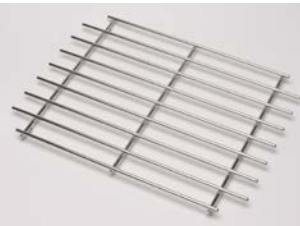

ROST R60
01 STEEL