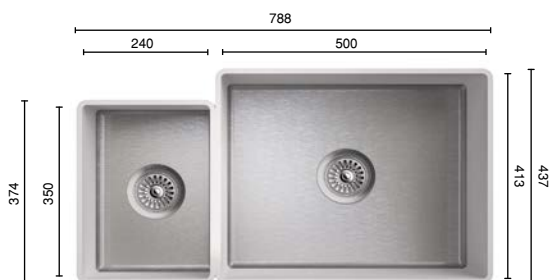

MIRA® R10
Double Sinks

MIRA® 752 R/L R10

□ min. 600 mm ● ● ○
Depth: 155 mm (L) and 175 mm (R)
⊗ ⊙ ⊖ ⊕ ⊗

MIRA® 767 R10

□ min. 800 mm ● ● ○
Depth: 175 mm
⊗ ⊙ ⊖ ⊕ ⊗

MIRA® 778 R/L R10

□ min. 900 mm ● ● ○
Depth: 140 mm (L) and 205 mm (R)