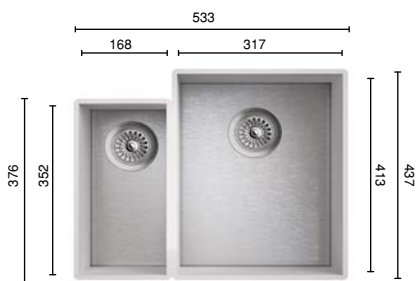

Designing with MIXA® couldn't be easier!

MIXA® RO

Single Sinks

MIXA® 851 R0

- min. 400 mm ●
- Depth: 175 mm
- ⊗ ○ ⊖ ⊕ ⊗

MIXA® 853 R0

- min. 300 mm ●
- Depth: 155 mm
- ⊗ ○ ⊖ ⊕ ⊗

MIXA® 871 R0

- min. 600 mm ●
- Depth: 205 mm
- ⊗ ○ ⊖ ⊕ ⊗

MIXA® 809 R0

- min. 300 mm ●
- Depth: 140 mm
- ⊗ ○ ⊖ ⊕ ⊗

MIXA® 813 R0

- min. 500 mm ●
- Depth: 205 mm
- ⊗ ○ ⊖ ⊕ ⊗

© Pfeiffer GmbH & Co. KG

MIXA® R0

Double Sinks

MIXA® 752 R/L R0

- min. 600 mm ●
- Depth: 155 mm (L) and 175 mm (R)
- ⊗ ⊙ ⊖ ⊕ ⊗

MIXA® 767 R0

- min. 800 mm ●
- Depth: 175 mm
- ⊗ ⊙ ⊖ ⊕ ⊗

MIXA® 778 R/L R0

- min. 900 mm ●
- Depth: 140 mm (L) and 205 mm (R)
- ⊗ ⊙ ⊖ ⊕ ⊗