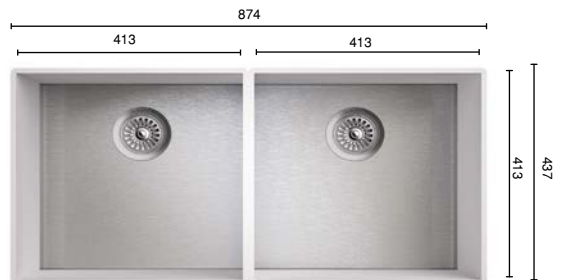

- min. 900 mm ●
- Depth: 140 mm (L) and 205 mm (R)
- ⊗ ⊙ ⊖ ⊕ ⊗

MIXA® 786 R0