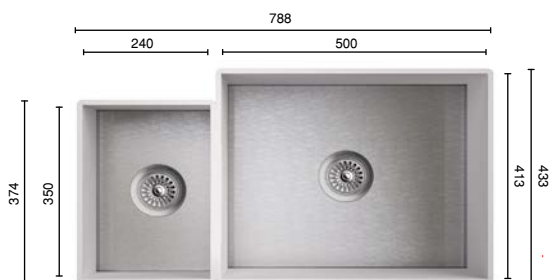

- min. 600 mm ●
- Depth: 205 mm
- ⊗ ○ ⊖ ⊕ ⊗

MIXA® 809 R0

- min. 300 mm ●
- Depth: 140 mm
- ⊗ ○ ⊖ ⊕ ⊗

MIXA® 813 R0

- min. 500 mm ●
- Depth: 205 mm
- ⊗ ○ ⊖ ⊕ ⊗

© Pfeiffer GmbH & Co. KG

MIXA® R0

Double Sinks

MIXA® 752 R/L R0

- min. 600 mm ●
- Depth: 155 mm (L) and 175 mm (R)
- ⊗ ⊙ ⊖ ⊕ ⊗

MIXA® 767 R0

- min. 800 mm ●
- Depth: 175 mm
- ⊗ ⊙ ⊖ ⊕ ⊗

MIXA® 778 R/L R0

- min. 900 mm ●
- Depth: 140 mm (L) and 205 mm (R)
- ⊗ ⊙ ⊖ ⊕ ⊗