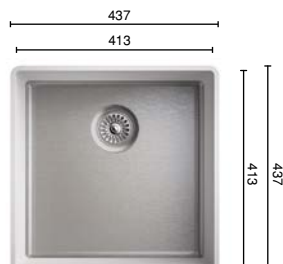

MIXA® 813 R10

□ min. 500 mm ● ● ○
Depth: 205 mm
☉ ☽ ☾ ☿