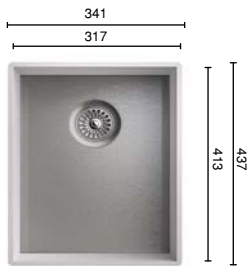

Designing with MIXA® couldn't be easier!

MIXA® RO

Single Sinks

MIXA® 851 R0

- min. 400 mm ●
- Depth: 175 mm
- ⊗ ○ ⊖ ⊕ ⊗

MIXA® 853 R0

- min. 300 mm ●
- Depth: 155 mm
- ⊗ ○ ⊖ ⊕ ⊗

MIXA® 871 R0

- min. 600 mm ●
- Depth: 205 mm
- ⊗ ○ ⊖ ⊕ ⊗

MIXA® 809 R0

- min. 300 mm ●
- Depth: 140 mm
- ⊗ ○ ⊖ ⊕ ⊗

MIXA® 813 R0

- min. 500 mm ●
- Depth: 205 mm
- ⊗ ○ ⊖ ⊕ ⊗

© Pfeiffer GmbH & Co. KG

MIXA® R0

Double Sinks