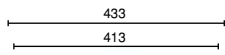

MIXA® 809 R60

□ min. 300 mm ● ● ○
Depth: 135 mm
⊗ ⊙ ⊖ ⊕ ⊗ ⊕

MIXA® 813 R60

□ min. 500 mm ● ● ○
Depth: 200 mm
⊗ ⊙ ⊖ ⊕ ⊗ ⊕

MIXA® 410

□ min. 500 mm ● ● ○

Depth: 175 mm

KORB R60
01 STEEL