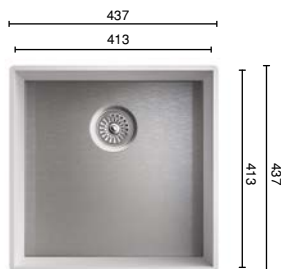

Designing with MIXA® couldn't be easier!

MIXA® RO

Single Sinks

MIXA® 851 R0

- min. 400 mm ●
- Depth: 175 mm
- ⊗ ○ ⊖ ⊕ ⊗

MIXA® 853 R0

- min. 300 mm ●
- Depth: 155 mm
- ⊗ ○ ⊖ ⊕ ⊗

MIXA® 871 R0

- min. 600 mm ●
- Depth: 205 mm
- ⊗ ○ ⊖ ⊕ ⊗

MIXA® 809 R0

- min. 300 mm ●
- Depth: 140 mm
- ⊗ ○ ⊖ ⊕ ⊗

MIXA® 813 R0

- min. 500 mm ●
- Depth: 205 mm
- ⊗ ○ ⊖ ⊕ ⊗

© Pfeiffer GmbH & Co. KG

MIXA® R0

Double Sinks