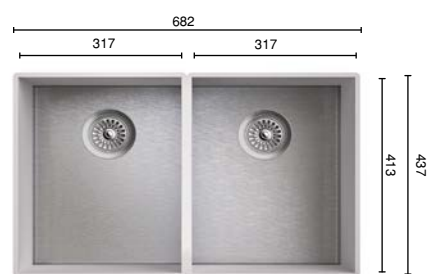

Designing with MIXA® couldn't be easier!

MIXA® RO

Single Sinks

MIXA® 851 R0

- min. 400 mm ●
- Depth: 175 mm
- ⊗ ○ ⊖ ⊕ ⊗

MIXA® 853 R0

- min. 300 mm ●
- Depth: 155 mm
- ⊗ ○ ⊖ ⊕ ⊗

MIXA® 871 R0

- min. 600 mm ●
- Depth: 205 mm
- ⊗ ○ ⊖ ⊕ ⊗

MIXA® 809 R0

- min. 300 mm ●
- Depth: 140 mm
- ⊗ ○ ⊖ ⊕ ⊗

MIXA® 813 R0

- min. 500 mm ●
- Depth: 205 mm
- ⊗ ○ ⊖ ⊕ ⊗

© Pfeiffer GmbH & Co. KG

MIXA® R0

Double Sinks

MIXA® 752 R/L R0

- min. 600 mm ●
- Depth: 155 mm (L) and 175 mm (R)
- ⊗ ⊙ ⊖ ⊕ ⊗

MIXA® 767 R0

- min. 800 mm ●
- Depth: 175 mm
- ⊗ ⊙ ⊖ ⊕ ⊗

MIXA® 778 R/L R0

- min. 900 mm ●
- Depth: 140 mm (L) and 205 mm (R)
- ⊗ ⊙ ⊖ ⊕ ⊗