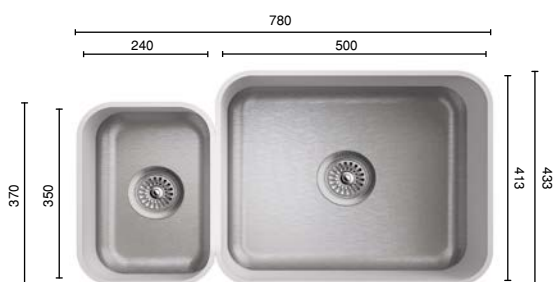

ROST R60
01 STEEL

MIXA® R60
Double Sinks

MIXA® 752 R/L R60

- min. 600 mm ● ● ○
- Depth: 150 mm (L) and 170 mm (R)
- ⊗ ⊙ ⊖ ⊕ ⊗ ⊙ ⊖ ⊕

MIXA® 767 R60

- min. 800 mm ● ● ○
- Depth: 170 mm
- ⊗ ⊙ ⊖ ⊕ ⊗ ⊙ ⊖ ⊕

MIXA® 778 R/L R60