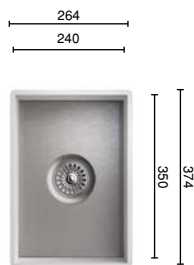

Designing with MIXA® couldn't be easier!

MIXA® RO

Single Sinks

MIXA® 851 R0

- min. 400 mm ●
- Depth: 175 mm
- ⊗ ○ ⊖ ⊕ ⊗

MIXA® 853 R0

- min. 300 mm ●
- Depth: 155 mm
- ⊗ ○ ⊖ ⊕ ⊗

MIXA® 871 R0

- min. 600 mm ●
- Depth: 205 mm
- ⊗ ○ ⊖ ⊕ ⊗

MIXA® 809 R0

- min. 300 mm ●
- Depth: 140 mm
- ⊗ ○ ⊖ ⊕ ⊗

MIXA® 813 R0

- min. 500 mm ●
- Depth: 205 mm
- ⊗ ○ ⊖ ⊕ ⊗

© Pfeiffer GmbH & Co. KG

MIXA® R0

Double Sinks