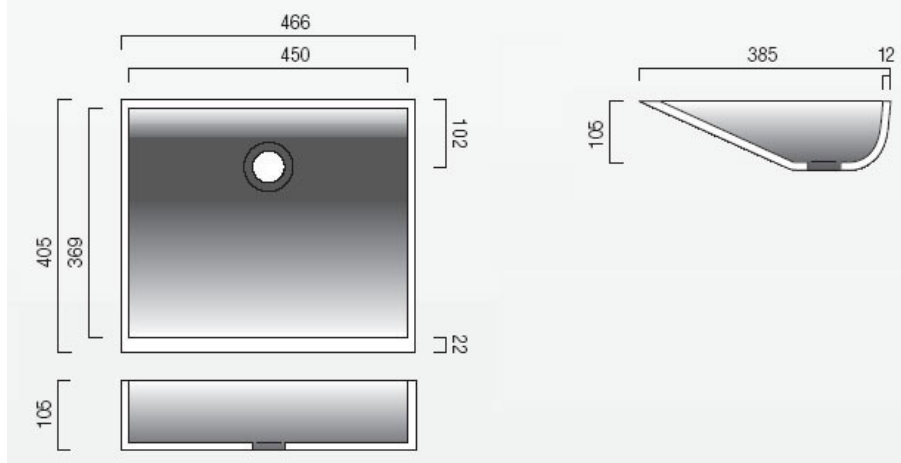

## Firkantede servanter med buet bunn

Alle servanter har radie ca.6mm i front og bakkant.

**VDA 58**

**VDA 110**

**VDS 450**

**VDS 450**

---