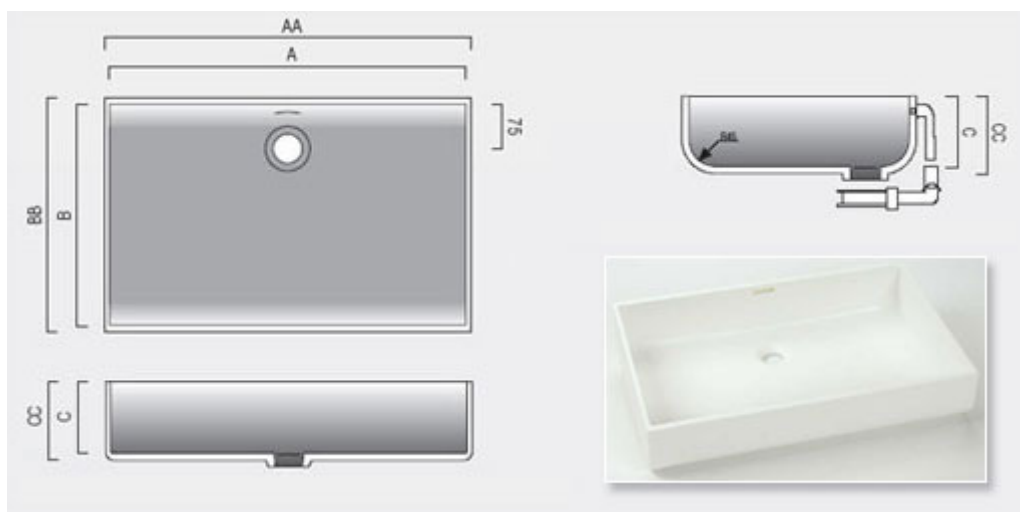

Firkantede servanter - VDC serie

VDC SERIEN

Modell

VDC 400.260
VDC 450.300
VDC 450
VDC 500.300
VDC 550.300
VDC 600
VDC 600.300
VDC 1100
VDC 1100-2

Mål i mm

A/AA

400/416
450/466
450/466
500/516
550/566
600/616
600/616
1100/1116
1100/1116

B/BB

265/290
300/324
370/394
300/324
300/324
370/394
300/324
370/394
370/394

C/CC

100/119
125/142
125/142
125/142
125/142
125/142
125/142
125/142
125/142

Adresse:

Bergsjøveien 1
Gjestrum Industriområde
2846 BØVERBRU

Tlf.: 61 19 70 70
Faks: 61 19 70 71

E-Post: post@corinor.no
web: www.corinor.no

Foretaksnr.: 987 066 555 mva