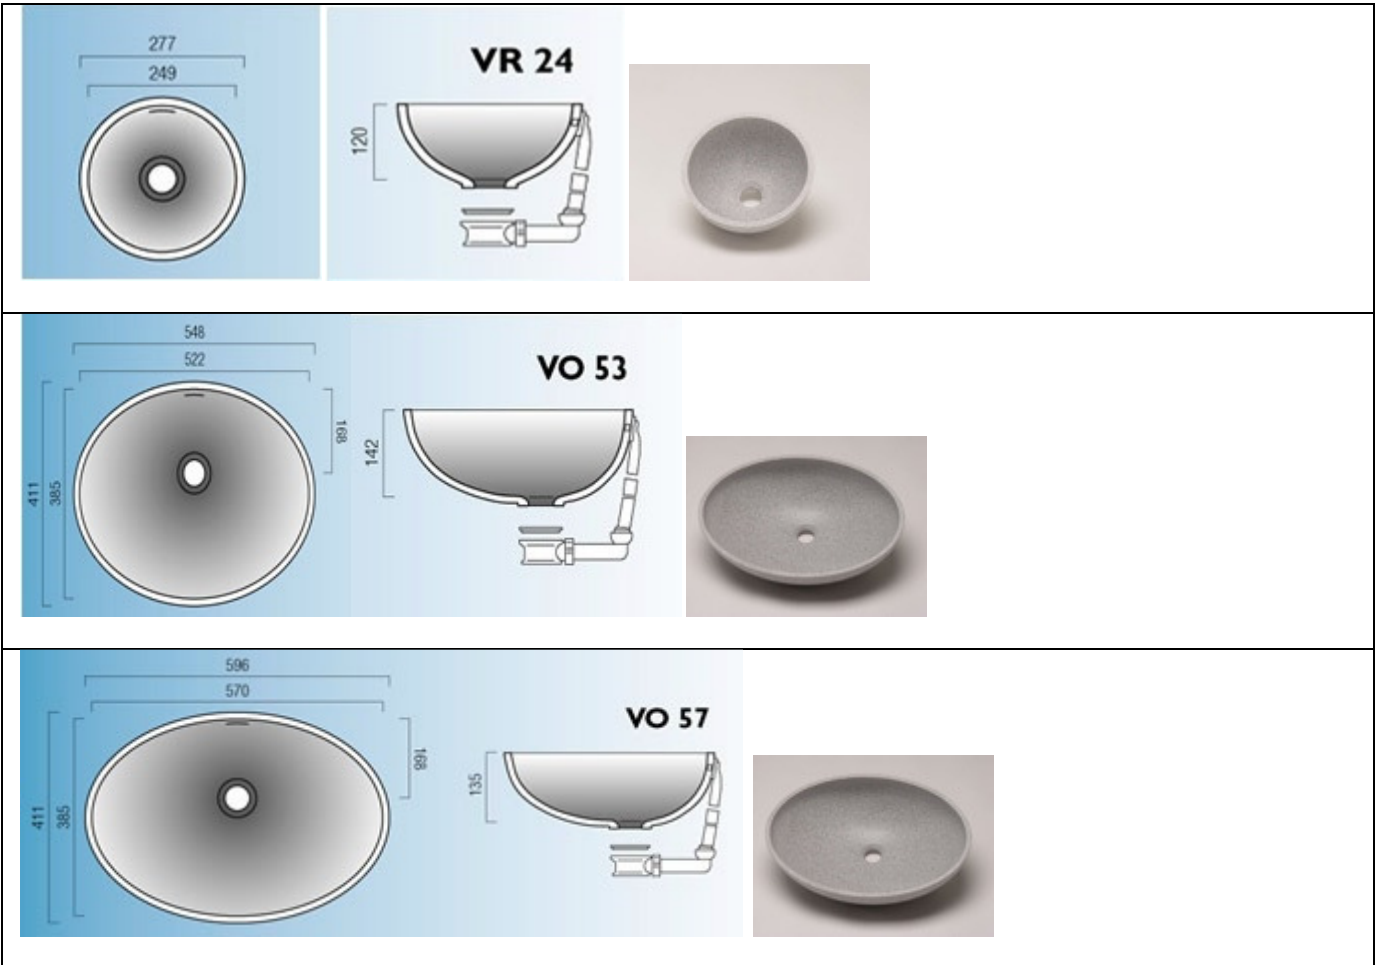

## Firkantede servanter med buet bunn

Alle servanter har radie ca.6mm i front og bakkant.

**VDA 58**

**VDA 110**

**VDS 450**

**VDS 450**

---