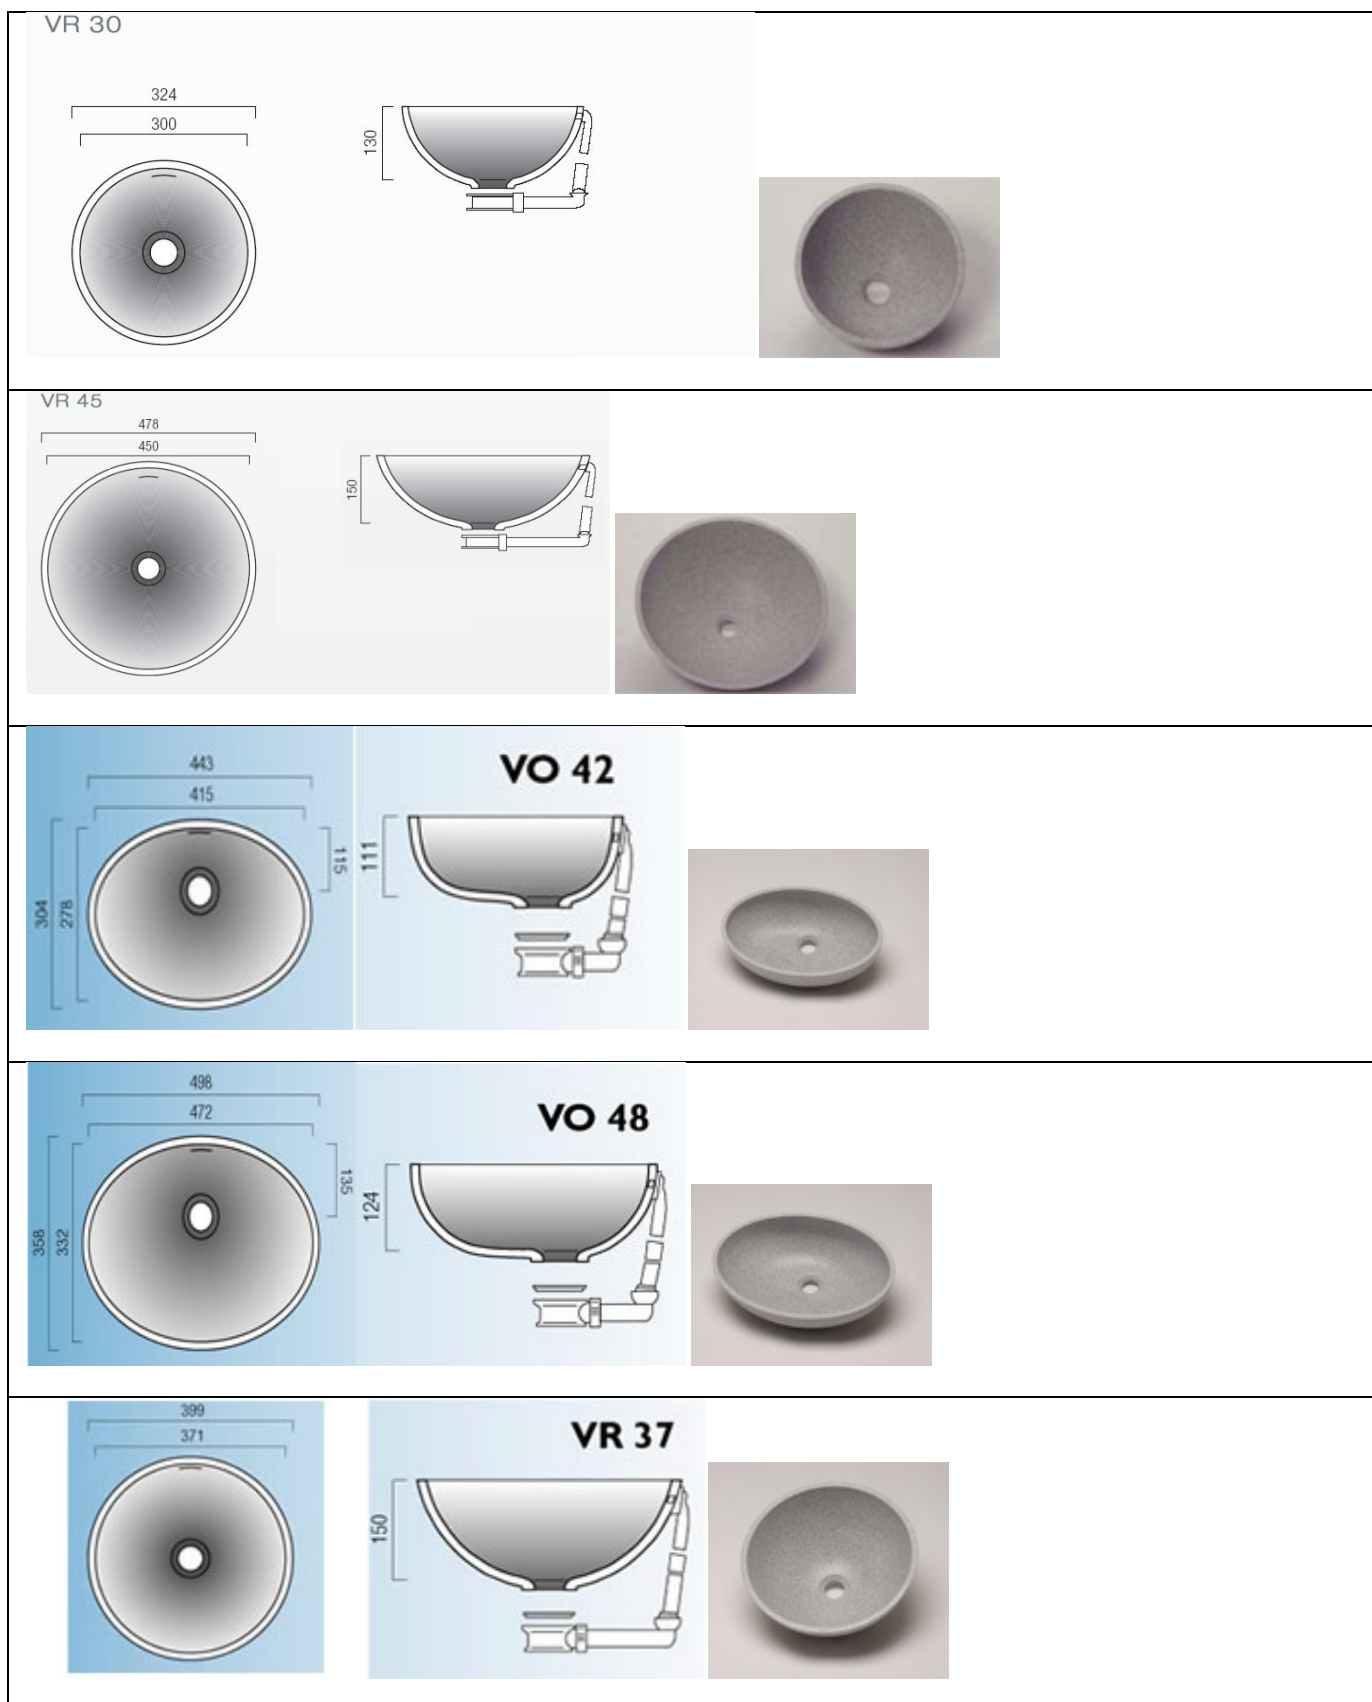

## Firkantede servanter med buet bunn

Alle servanter har radie ca.6mm i front og bakkant.

**VDA 58**

**VDA 110**

**VDS 450**

**VDS 450**

---