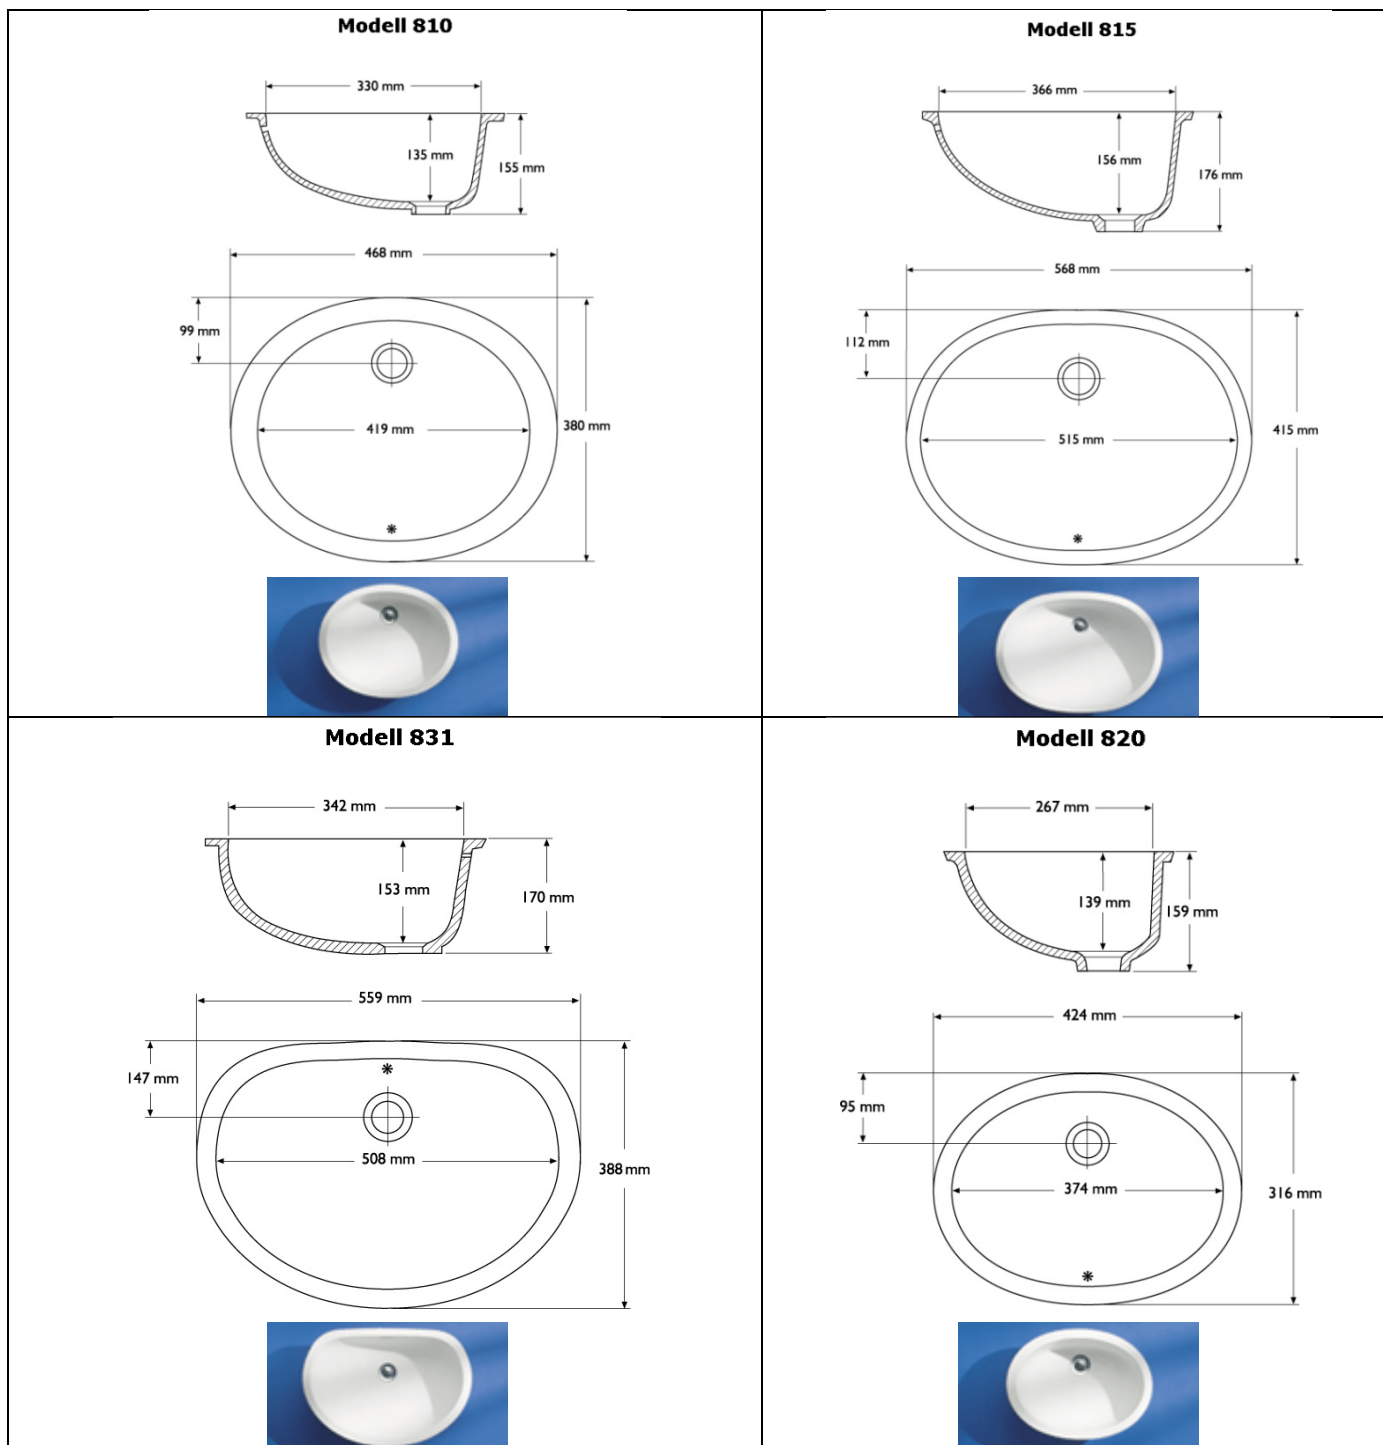

Corian servanter

Du Pont servanter - Begrenset fargeutvalg på modellene 810,815,820 og 831

- Bone
- Glacier White
- Cameo White
- Vanilla

Fargene bisque og Pearl Grey er bestillingsvare, ca 10 ukers leveringstid.

Adresse:

Bergsjøveien 1
Gjestrum Industriområde
2846 BØVERBRU

Tlf.: 61 19 70 70
Faks: 61 19 70 71

E-Post: post@corinor.no
web: www.corinor.no

Foretaksnr.: 987 066 555 mva