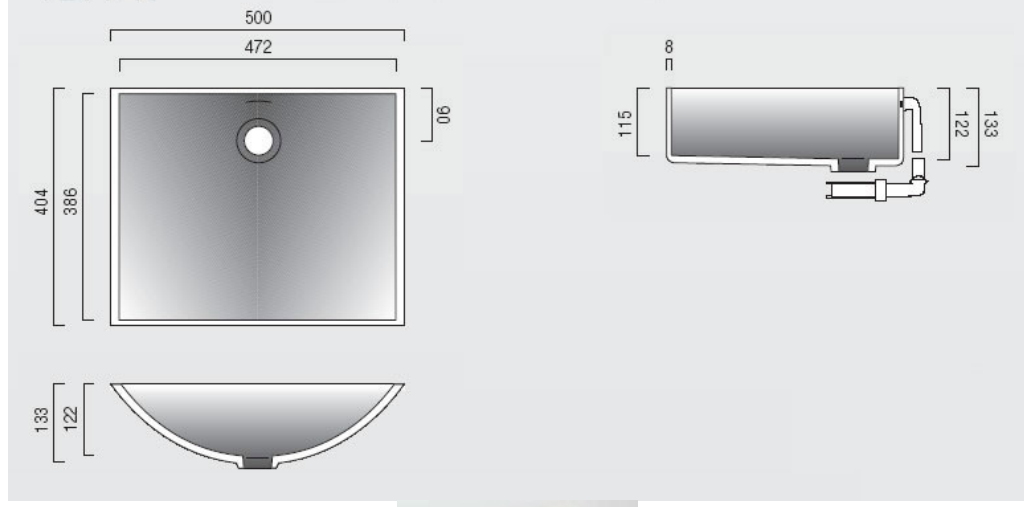

VDA 47

Adresse:

Bergsjøveien 1
Gjestrum Industriområde
2846 BØVERBRU

Tlf.: 61 19 70 70
Faks: 61 19 70 71

E-Post: post@corinor.no
web: www.corinor.no

Foretaksnr.: 987 066 555 mva