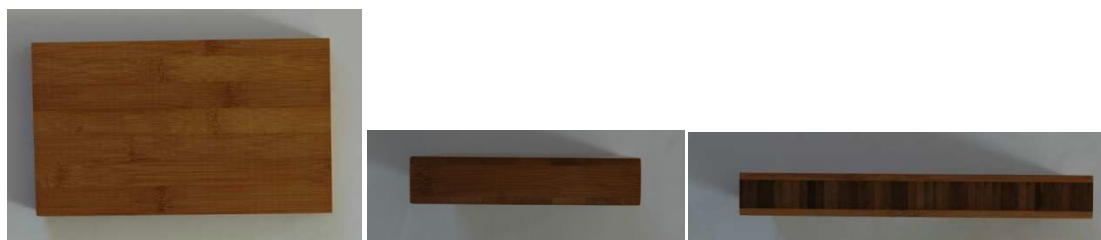

Bambus bilder

Bildet er av plate med endevange.

Bambus prøver

Design endedved 38,1 mm tykk.

Design vertikal 38,1mm.

Klassisk horisontal 30mm.

Klassisk horisontal 40mm.

Klassisk vertikal 30mm

Klassisk vertikal 40mm