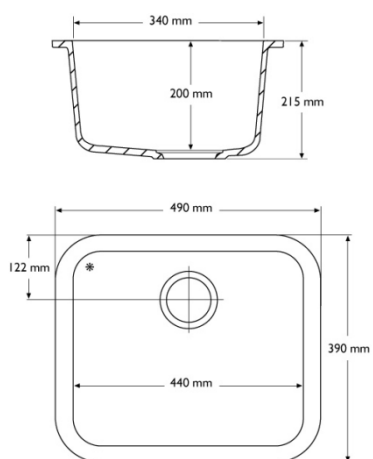

Modell 859

Adresse:

Bergsjøveien 1
Gjestrum Industriområde
2846 BØVERBRU

Tlf.: 61 19 70 70
Faks: 61 19 70 71

E-Post: post@corinor.no
web: www.corinor.no

Foretaksnr.: 987 066 555 mva