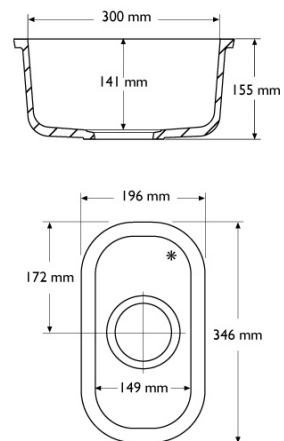

Modell 857

Adresse:

Bergsjøveien 1
Gjestrum Industriområde
2846 BØVERBRU

Tlf.: 61 19 70 70
Faks: 61 19 70 71

E-Post: post@corinor.no
web: www.corinor.no

Foretaksnr.: 987 066 555 mva