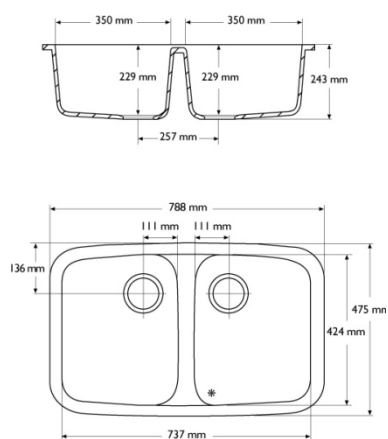

Modell 850

Adresse:

Bergsjøveien 1
Gjestrum Industriområde
2846 BØVERBRU

Tlf.: 61 19 70 70
Faks: 61 19 70 71

E-Post: post@corinor.no
web: www.corinor.no

Foretaksnr.: 987 066 555 mva