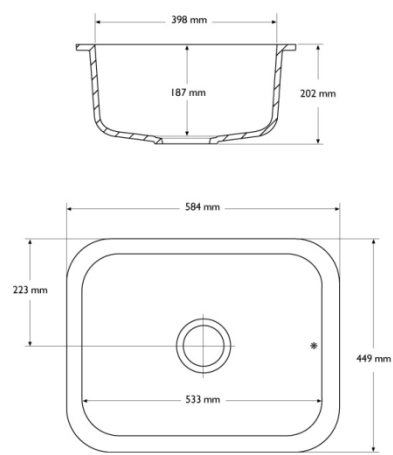

Modell 871

Adresse:

Bergsjøveien 1
Gjestrum Industriområde
2846 BØVERBRU

Tlf.: 61 19 70 70
Faks: 61 19 70 71

E-Post: post@corinor.no
web: www.corinor.no

Foretaksnr.: 987 066 555 mva